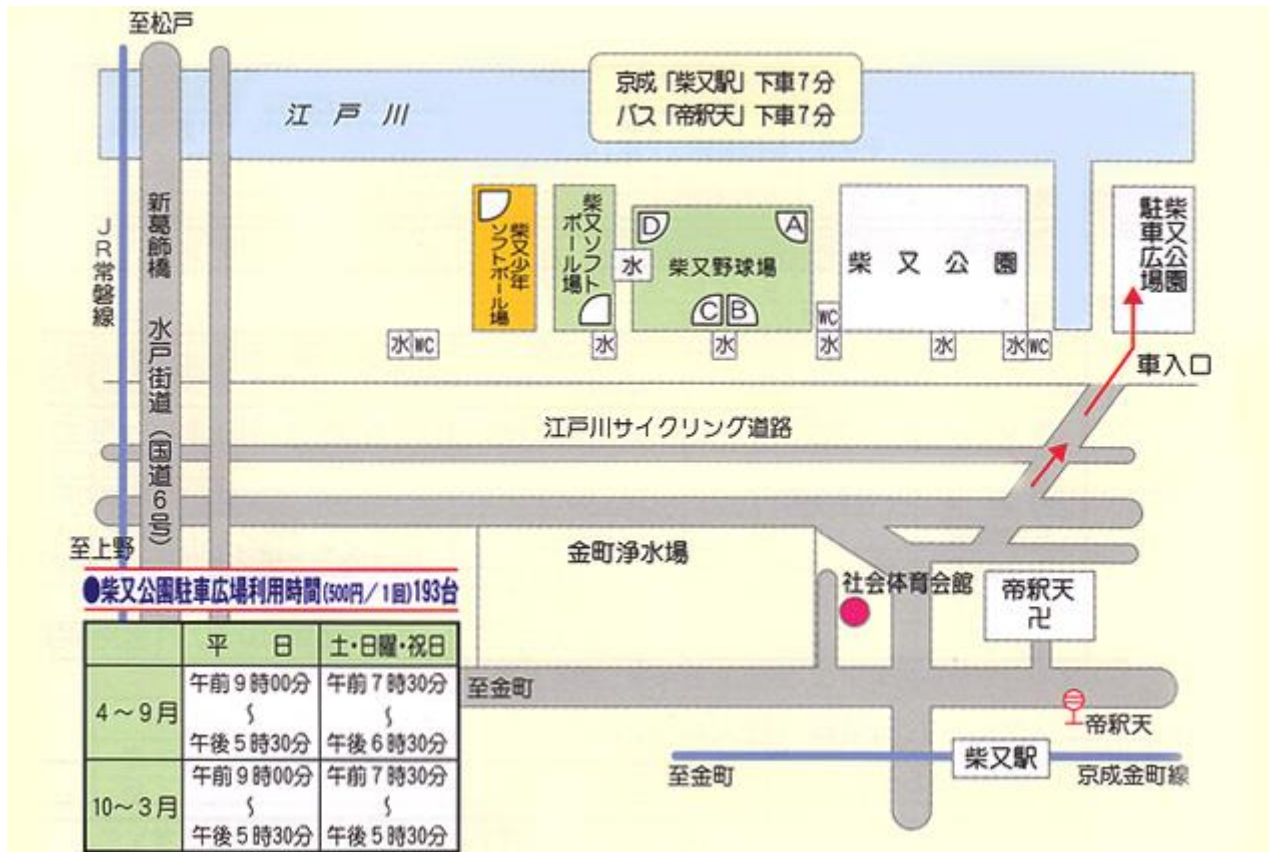

柴又グランド

配置図

休場日:毎月第2水曜日 連絡先:総合スポーツセンター体育館 TEL:03-3691-7111

交通案内

柴又公園駐車場 193台 1回500円

柴又	京成線柴又駅下車7分	4～9月	10～3月
	京成バス帝釈天下車7分	平日	9:00～17:30
		土・日・祝日	7:30～17:30